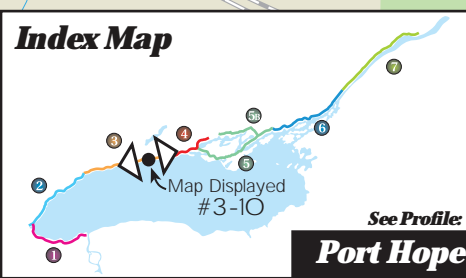

Legend / Légende

-  Waterfront Trail / Sentier riverain
-  On-road / Sur la route
-  Off-road / Hors route
-  Connection / Liaison
-  Alerts / Alertes
-  2.0 Distance / Distance (km)
-  Other Connecting Trails / Autres sentiers de liaison
-  Park, Natural Area / Parc, Espace naturel
-  Cemetery / Cimetière
-  Hospital / Hôpital
-  Beach / Plage
-  Campground / Camping
-  Attraction / Attraction
-  Marina / Marina
-  Parking / Stationnement
-  Lookout / Vue panoramique
-  Shopping / Zone commerciale
-  Town Hall / Hôtel de ville
-  Information / Renseignements
-  Washrooms / W.-C.

**No Shoulder
Pas d'accotement**

**No Shoulder
Pas d'accotement**

**Big hill
Grande colline**

 Apple Route: Port Hope to Trenton
 Route de la pomme: De Port Hope à Trenton

Port Hope

LAKE / LAC ONTARIO